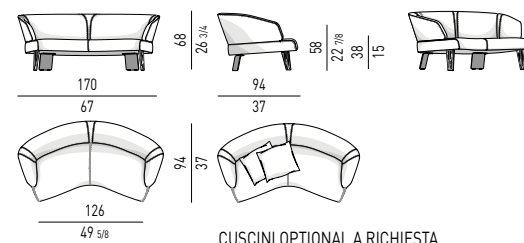

DIVANO LOUNGE SEMICURVO | SEMI-ROUND LOUNGE SOFA

 CUSCINI OPTIONAL A RICHIESTA
 OPTIONAL CUSHIONS AVAILABLE ON REQUEST

CUSCINO OPTIONAL "CREED" | "CREED" OPTIONAL CUSHION

POLTRONA "LARGE" | ARMCHAIR "LARGE"