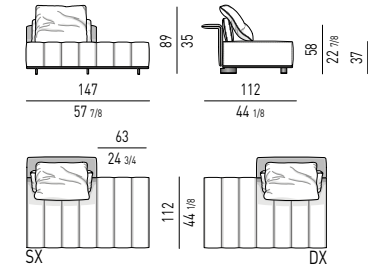

ELEMENTI PENISOLA | OPEN-END ELEMENTS

ELEMENTO PENISOLA CM 147 - SCHIENALE CM 84
OPEN-END ELEMENT CM 147 - BACKREST CM 84