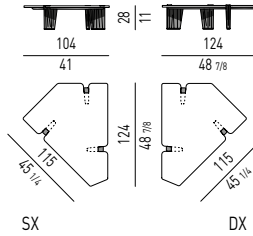

Disponibile solo con piano vetro e sucupira
Available only with top in glass and sucupira