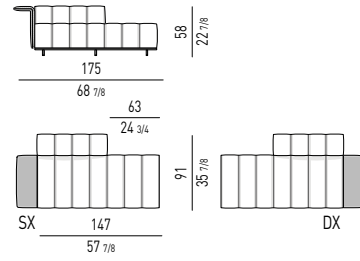

ELEMENTO TERMINALE PENISOLA CM 175 - SCHIENALE CM 84
OPEN-END ELEMENT WITH 1 ARMREST CM 175 - BACKREST CM 84