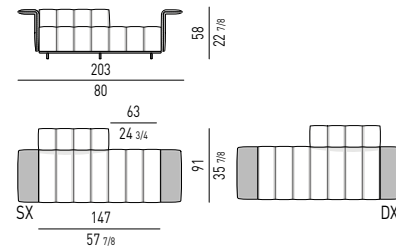

ELEMENTO PENISOLA CM 168 - SCHIENALE CM 84
OPEN-END ELEMENT CM 168 - BACKREST CM 84

DIVANI OPEN | OPEN SOFAS

DIVANO OPEN CM 182 - SCHIENALE CM 84
OPEN SOFA CM 182 - BACKREST CM 84

DIVANO OPEN CM 203 - SCHIENALE CM 84
OPEN SOFA CM 203 - BACKREST CM 84