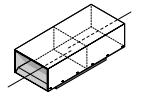

GRAY TAVOLINO | COFFEE TABLE