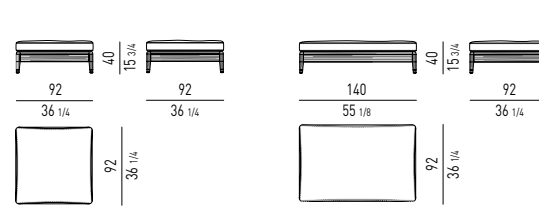

POGGIAPIEDI | OTTOMAN

POUF | OTTOMANS