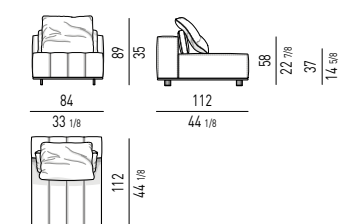

ELEMENTI CENTRALI | CENTRAL ELEMENTS

ELEMENTO CENTRALE CM 84
CENTRAL ELEMENT CM 84