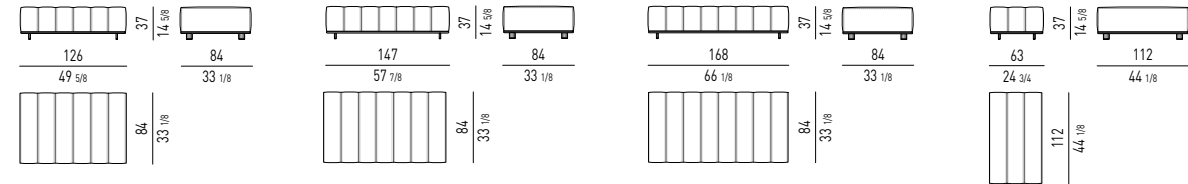

POUF | OTTOMANS

BRACCIOLI-POUF | ARMRESTS-OTTOMAN

PANCHE "STAND-ALONE" | "STAND-ALONE" BENCHES

PANCHE | BENCHES

CUSCINO SCHIENALE OPTIONAL "FREEMAN" "FREEMAN" OPTIONAL BACK CUSHION

CUSCINI POGGIARENI OPTIONAL "FREEMAN" "FREEMAN" OPTIONAL LUMBAR CUSHIONS

CUSCINO OPTIONAL "FREEMAN" "FREEMAN" OPTIONAL CUSHION

GRAY TAVOLINO | COFFEE TABLE

N° 2 VANI A GIORNO
N° 2 OPEN COMPARTMENTS

OPZIONI ALTEZZA PIEDINI | FEET HEIGHT OPTIONS

A richiesta sono disponibili, piedini H cm 10,5, ovvero più alti di cm 3 rispetto ai piedini di serie.
On demand feet 10,5 cms high (3 cm higher than the standard ones) are also available.