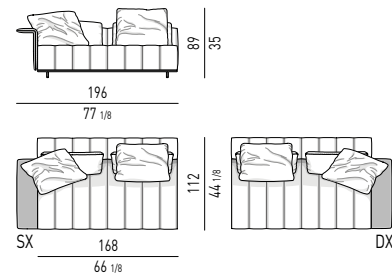

ELEMENTO TERMINALE CM 196
ELEMENT WITH 1 ARMREST CM 196