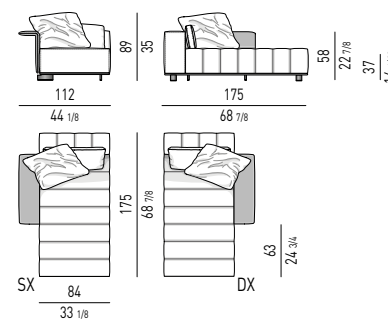

ELEMENTO DAYBED CM 196 - SCHIENALE CM 126
DAYBED ELEMENT CM 196 - BACKREST CM 126

CHAISE-LONGUES

CHAISE-LONGUE CM 112X175

CHAISE-LONGUE CM 112X196

CHAISE-LONGUE CM 175X196

POUF | OTTOMANS

BRACCIOLI-POUF | ARMRESTS-OTTOMAN