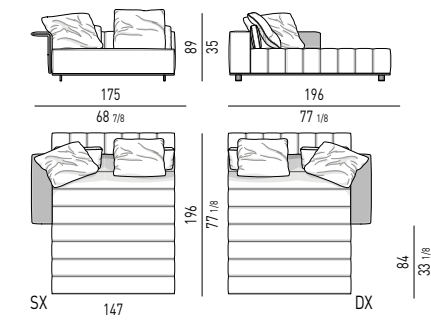

ELEMENTO DAYBED CM 196 - SCHIENALE CM 126
DAYBED ELEMENT CM 196 - BACKREST CM 126

CHAISE-LONGUES

CHAISE-LONGUE CM 112X175

CHAISE-LONGUE CM 112X196

CHAISE-LONGUE CM 175X196

POUF | OTTOMANS

BRACCIOLI-POUF | ARMRESTS-OTTOMAN