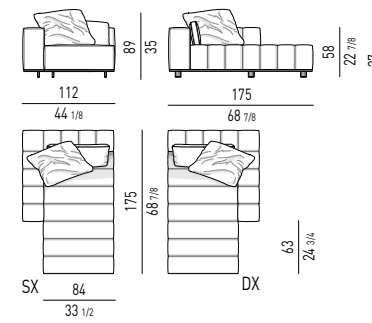

ELEMENTO DAYBED CM 196 - SCHIENALE CM 126
DAYBED ELEMENT CM 196 - BACKREST CM 126

COUCH

COUCH CM 84X175

COUCH CM 84X196

CHAISE-LONGUES

CHAISE-LONGUE CM 112X175

CHAISE-LONGUE CM 112X196

CHAISE-LONGUE CM 175X196