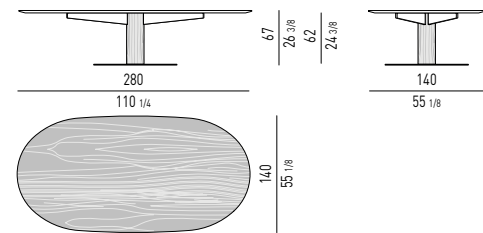

PIANO SUCUPIRA | SUCUPIRA TOP

**FINITURA BASE
BASE FINISH**

LEGNO | WOOD

SUCUPIRA TINTO VISONE
MINK STAINED SUCUPIRA

**FINITURA PIASTRA
PLATE FINISH**

METALLO | METAL

BRONZO LUCIDO
GLOSSY BRONZE

**FINITURE PIANO
TOP FINISHES**

LACCATO LUCIDO | GLOSSY LACQUERED

SAND

FANGO | MUD

GRANITO | GRANITE