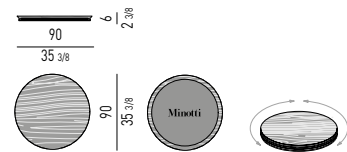

TURNER "LAZY SUSAN" DESIGN RODOLFO DORDONI

VERSIONE SUCUPIRA | SUCUPIRA VERSION