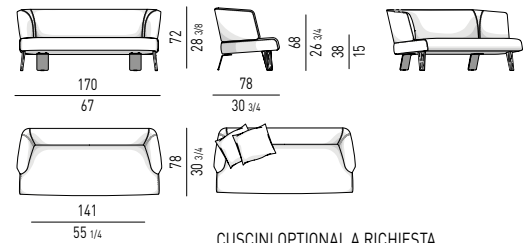

CREED COLLECTION DESIGN RODOLFO DORDONI

DIVANO LOUNGE | LOUNGE SOFA

CUSCINI OPTIONAL A RICHIESTA
OPTIONAL CUSHIONS AVAILABLE ON REQUEST