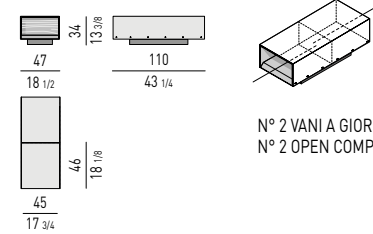

CUSCINO SCHIENALE OPTIONAL "FREEMAN" "FREEMAN" OPTIONAL BACK CUSHION

CUSCINI POGGIARENI OPTIONAL "FREEMAN" "FREEMAN" OPTIONAL LUMBAR CUSHIONS

CUSCINO OPTIONAL "FREEMAN" "FREEMAN" OPTIONAL CUSHION

GRAY TAVOLINO | COFFEE TABLE