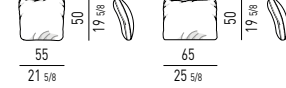

CUSCINI SCHIENALE OPTIONAL "VIRGINIA INDOOR" "VIRGINIA INDOOR" OPTIONAL BACK CUSHIONS