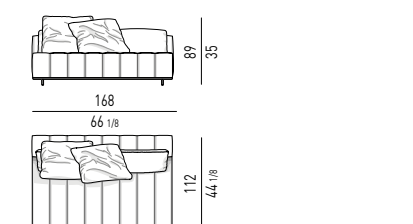

ELEMENTO CENTRALE CM 168
CENTRAL ELEMENT CM 168