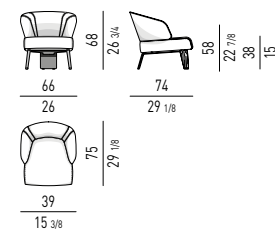

POLTRONA "SMALL" - FISSA | ARMCHAIR "SMALL" - FIXED