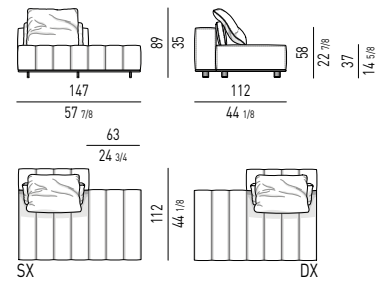

ELEMENTI PENISOLA | OPEN-END ELEMENTS

ELEMENTO PENISOLA CM 147 - SCHIENALE CM 84
OPEN-END ELEMENT CM 147 - BACKREST CM 84