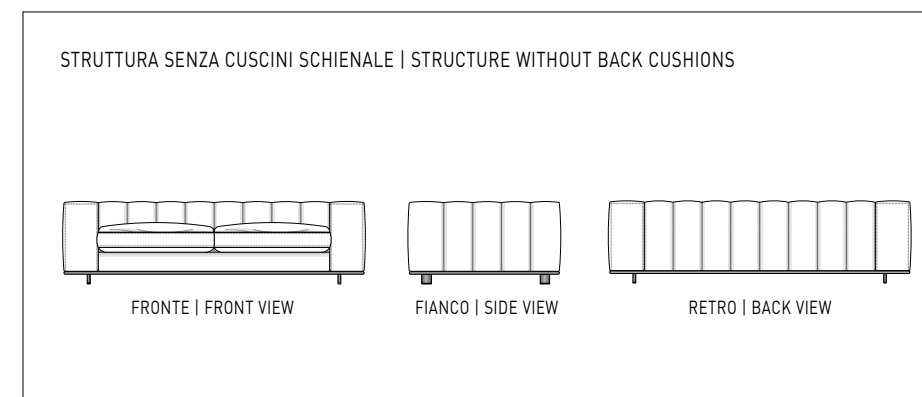

Seduta

Cuscini di seduta extra-soft, con inserto centrale in poliuretano, avvolto da imbottitura in memory foam e da uno strato di morbida piuma.

Cuciture

Schienale e braccioli sono caratterizzati da un particolare sistema di cuciture: le varie parti di tessuto sono assemblate tra loro con una fettuccia in ecopelle e doppie cuciture. Nella versione in pelle, la fettuccia è nella medesima pelle del rivestimento.

Seat cushions

Extra-soft seat cushions with polyurethane core insert, wrapped in memory foam padding and topped with a layer of soft down.

Stitching

Backrest and armrests feature a unique stitching detail - the various parts of the fabric are joined by a strip of eco-leather finished with a double-stitched motif. In the leather version, the strip is in the same leather as the one used for the upholstery.

ELEMENTI "TAILOR" | "TAILOR" ELEMENTS

CARATTERIZZATI DA SEDUTE SENZA CUSCINO SEDILE E STRUTTURA COMPLETAMENTE DISEGNATA DA IMPUNTURE
CHARACTERIZED BY ONE-PIECE SEAT, BACKRESTS AND ARMRESTS, ALL DISPLAYING DETAILED STITCHING