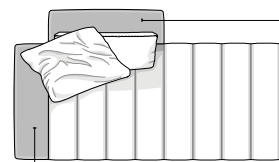

ELEMENTO "WING"
"WING" ELEMENT

ELEMENTI "TAILOR MIX" | "TAILOR MIX" ELEMENTS

ELEMENTI CARATTERIZZATI DA BRACCIOLLO "WING" E SCHIENALE IMBOTTITO
ELEMENTS CHARACTERIZED BY "WING" ARMREST AND PADDED BACKREST