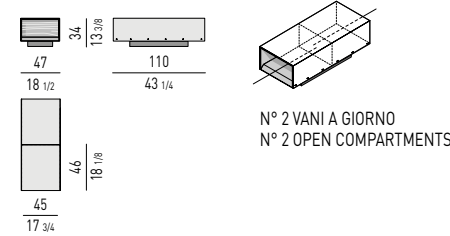

GRAY TAVOLINO | COFFEE TABLE