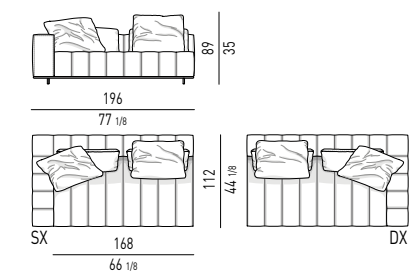

ELEMENTO TERMINALE CM 196
ELEMENT WITH 1 ARMREST CM 196