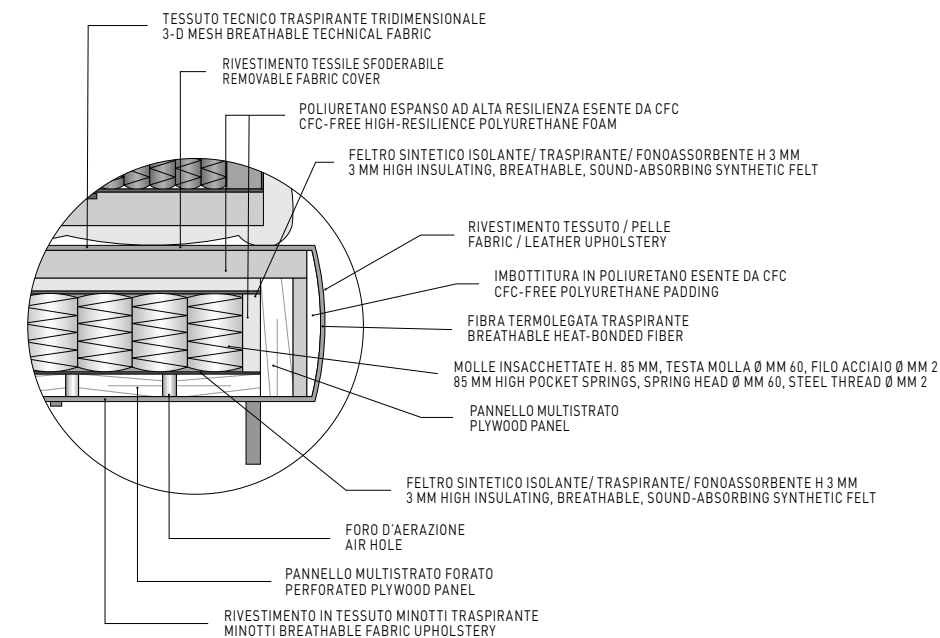

La base del letto è costituita da un moderno sommier H 17 cm caratterizzato dalla presenza di molle insacchettate che, insieme al materasso "Comfort H25", favorisce un'elevata qualità del riposo notturno. L'appoggio a terra è affidato ad essenziali quanto sofisticate lame in metallo verniciato Peltro

The base of the bed includes the modern cm 17 -high base with pocket springs that, along with the "Comfort H25" mattress, promises an extremely restful night's sleep. The bed rests on simple, but elegant Pewter color metal blades.

Das Bettgestell besteht aus einem modernen Polsterbett H 17 cm mit Taschenfedern, das gemeinsam mit der Matratze "Comfort H25" eine optimale Qualität des Nachtschlafs garantiert. Die Bodenaufgabe besteht aus ganz einfachen, aber raffinierten, zinnfarbig lackierten Metallleisten.

La base du lit est constituée d'un moderne sommier H 17 cm caractérisé par la présence de ressorts ensachés qui, alliés au matelas "Comfort H25", favorisent un sommeil de bonne qualité. Il repose sur des lames essentielles et sophistiquées, en métal peint couleur Étain.