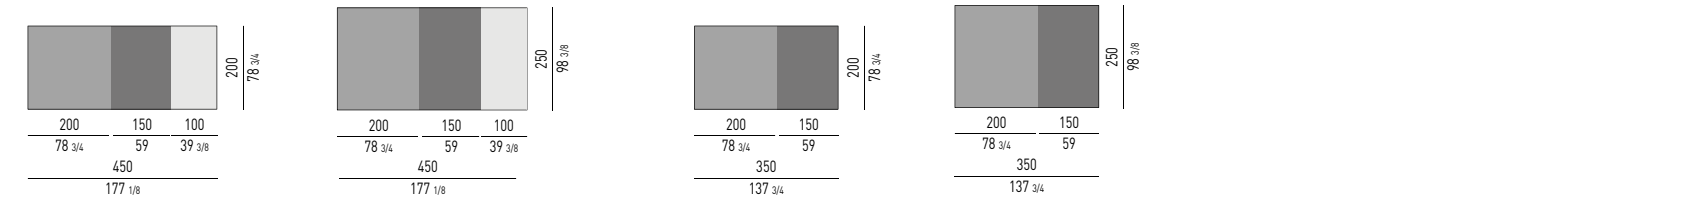

MINOTTI STUDIO

INTERIOR DECORATION
COMMUNICATION
GRAPHIC DESIGN
PRODUCT ENGINEERING

MADE IN
100% ITALY

MINOTTI S.P.A. SI RISERVA
LA FACOLTÀ DI MODIFICARE,
IN QUALUNQUE MOMENTO
E SENZA PREAVVISO,
LE CARATTERISTICHE TECNICHE
DEI MODELLI ILLUSTRATI
NEL PRESENTE CATALOGO.