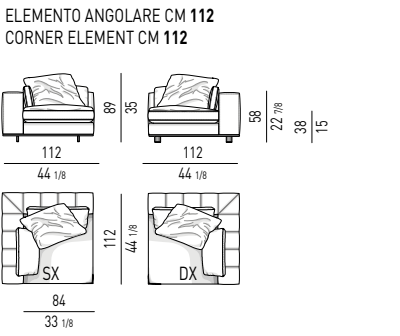

ELEMENTI CENTRALI | CENTRAL ELEMENTS

ELEMENTI DAYBED | DAYBED ELEMENTS

CHAISE-LONGUES

ELEMENTO ANGOLARE | CORNER ELEMENT

DIVANI ANGOLARI PENISOLA | OPEN-END CORNER SOFAS

DIVANO ANGOLARE PENISOLA CM 112X238
OPEN-END CORNER SOFA CM 112X238