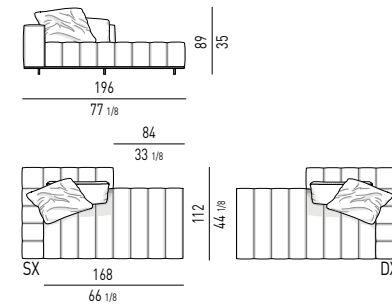

ELEMENTO TERMINALE PENISOLA CM 196 - SCHIENALE CM 112
OPEN-END ELEMENT WITH 1 ARMREST CM 196 - BACKREST CM 112