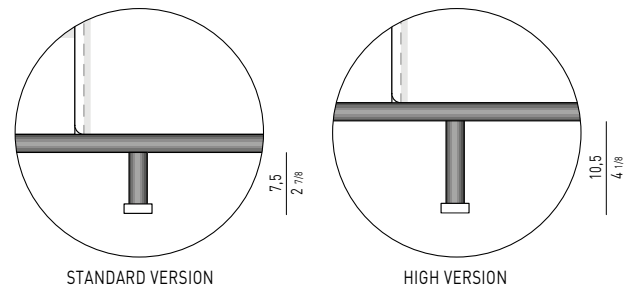

CUSCINO OPTIONAL "FREEMAN" "FREEMAN" OPTIONAL CUSHION

GRAY TAVOLINO | COFFEE TABLE

N° 2 VANI A GIORNO
N° 2 OPEN COMPARTMENTS

OPZIONI ALTEZZA PIEDINI | FEET HEIGHT OPTIONS

A richiesta sono disponibili, piedini H cm 10,5, ovvero più alti di cm 3 rispetto ai piedini di serie.
On demand feet 10,5 cms high (3 cm higher than the standard ones) are also available.