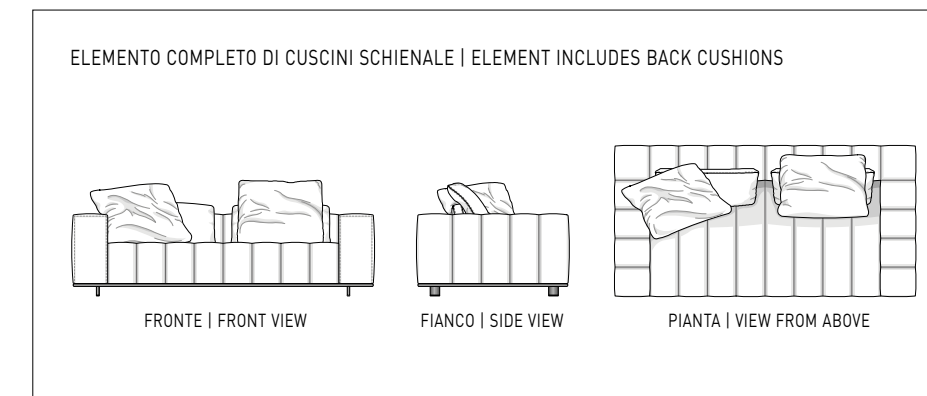

Seduta

Sedute monoblocco caratterizzate da originale sistema di cuciture.

Cuciture

Schienale, sedute e braccioli sono caratterizzati da un particolare sistema di cuciture: le varie parti di tessuto sono assemblate tra loro con una fettuccia in ecopelle e doppie cuciture. Nella versione in pelle, la fettuccia è nella medesima pelle del rivestimento.

Seat elements

One-piece seat features original decorative stitching.

Stitching

Backrest, seats and armrests feature a unique stitching detail - the various parts of the fabric are joined by a strip of eco-leather finished with a double-stitched motif. In the leather version, the strip is in the same leather as the one used for the upholstery.