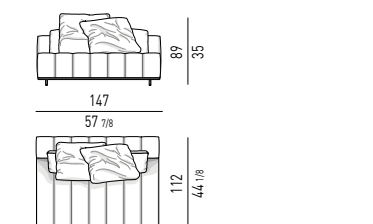

ELEMENTO CENTRALE CM 147
CENTRAL ELEMENT CM 147