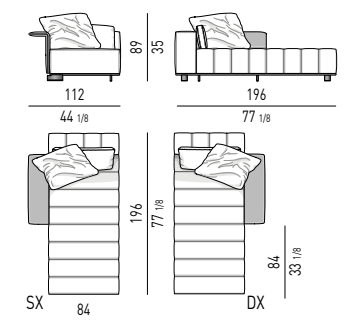

ELEMENTO DAYBED CM 196 - SCHIENALE CM 126
DAYBED ELEMENT CM 196 - BACKREST CM 126

CHAISE-LONGUES

CHAISE-LONGUE CM 112X175

CHAISE-LONGUE CM 112X196

CHAISE-LONGUE CM 175X196

POUF | OTTOMANS

BRACCIOLI-POUF | ARMRESTS-OTTOMAN