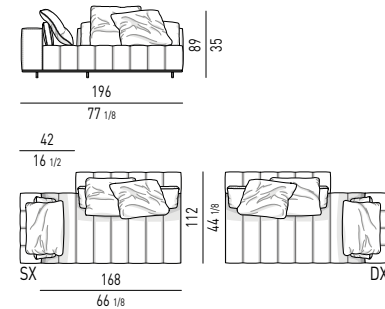

ELEMENTO DAYBED CM 196 - SCHIENALE CM 126
DAYBED ELEMENT CM 196 - BACKREST CM 126