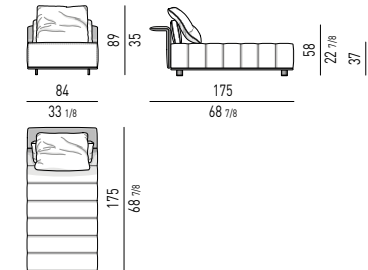

COUCH

COUCH CM 84X175