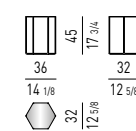

AERON DESIGN RODOLFO DORDONI

MOD. A

MOD. B

MOD. C

MOD. D

FINITURA STRUTTURA STRUCTURE FINISH

LACCATO LUCIDO | GLOSSY LACQUERED

LEGNO | WOOD

BRISLEY DESIGN RODOLFO DORDONI

MOD. A

MOD. B

FINITURA STRUTTURA E PIANO STRUCTURE AND TOP FINISH

METALLO | METAL

RITTER DESIGN RODOLFO DORDONI

FINITURA STRUTTURA STRUCTURE FINISH

LEGNO | WOOD

LACCATO LUCIDO | GLOSSY LACQUERED

FINITURA BASE BASE FINISH

MDF

DUCHAMP "BRONZE" DESIGN RODOLFO DORDONI

FINITURA STRUTTURA STRUCTURE FINISH

METALLO | METAL