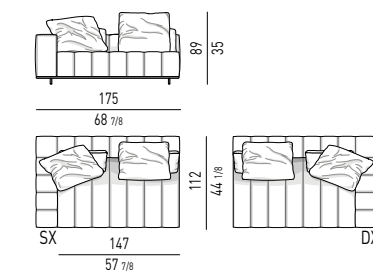

ELEMENTO TERMINALE CM 175
ELEMENT WITH 1 ARMREST CM 175