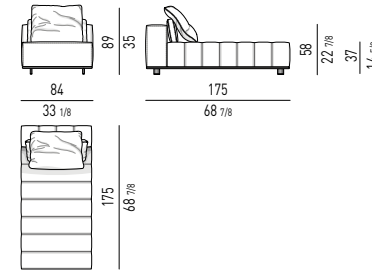

ELEMENTO DAYBED CM 196 - SCHIENALE CM 126
DAYBED ELEMENT CM 196 - BACKREST CM 126

COUCH

COUCH CM 84X175

COUCH CM 84X196

CHAISE-LONGUES

CHAISE-LONGUE CM 112X175

CHAISE-LONGUE CM 112X196

CHAISE-LONGUE CM 175X196