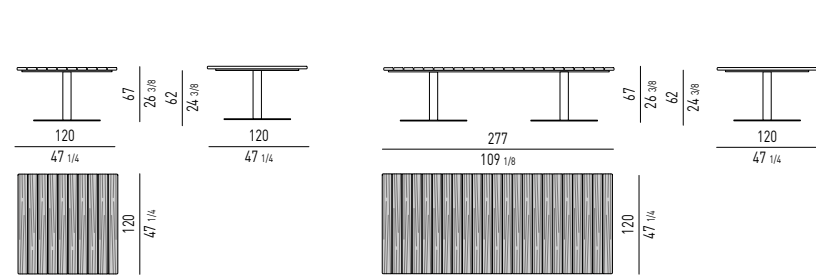

BELLAGIO LOUNGE DINING "OUTDOOR" H67 CM DESIGN GORDON GUILLAUMIER