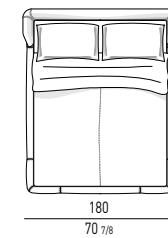

MATERASSO: 180X200 CM
MATTRESS: 70 7/8 X 78 3/4