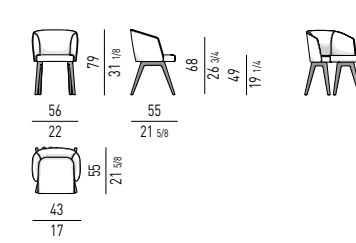

CREED LITTLE ARMCHAIR DESIGN RODOLFO DORDONI

**POLTRONCINA "DINING"
"DINING" LITTLE ARMCHAIR**