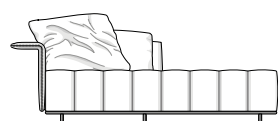

SCHIENALE IMBOTTITO
PADDED BACKREST