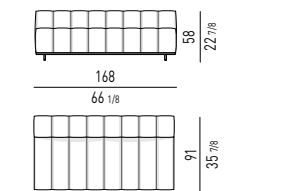

**ELEMENTO CENTRALE CM 168
CENTRAL ELEMENT CM 168**