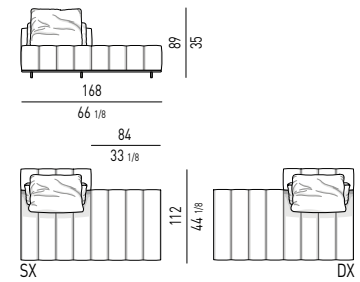

ELEMENTO PENISOLA CM 168 - SCHIENALE CM 84
OPEN-END ELEMENT CM 168 - BACKREST CM 84