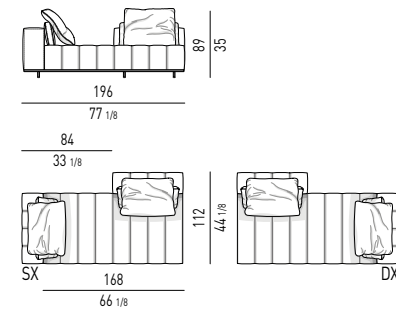

ELEMENTO PENISOLA CM 168 - SCHIENALE CM 126
OPEN-END ELEMENT CM 168 - BACKREST CM 126

ELEMENTI DAYBED | DAYBED ELEMENTS

ELEMENTO DAYBED CM 175 - SCHIENALE CM 84
DAYBED ELEMENT CM 175 - BACKREST CM 84

ELEMENTO DAYBED CM 196 - SCHIENALE CM 84
DAYBED ELEMENT CM 196 - BACKREST CM 84