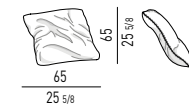

solo per seduta 84 cm
only for 84 cm seat

POSIZIONE CUSCINO SCHIENALE CON E SENZA POGGIATESTA
FREEMAN BACKREST CUSHION POSITION WITH OR WITHOUT FREEMAN HEADREST

GRAY TAVOLINO | COFFEE TABLE

CUSCINO SCHIENALE OPTIONAL "FREEMAN"
"FREEMAN" OPTIONAL BACK CUSHION