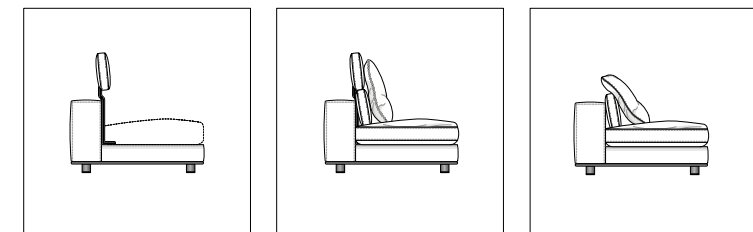

solo per seduta 84 cm
only for 84 cm seat

POSIZIONE CUSCINO SCHIENALE CON E SENZA POGGIATESTA
FREEMAN BACKREST CUSHION POSITION WITH OR WITHOUT FREEMAN HEADREST

GRAY TAVOLINO | COFFEE TABLE

CUSCINO SCHIENALE OPTIONAL "FREEMAN"
"FREEMAN" OPTIONAL BACK CUSHION