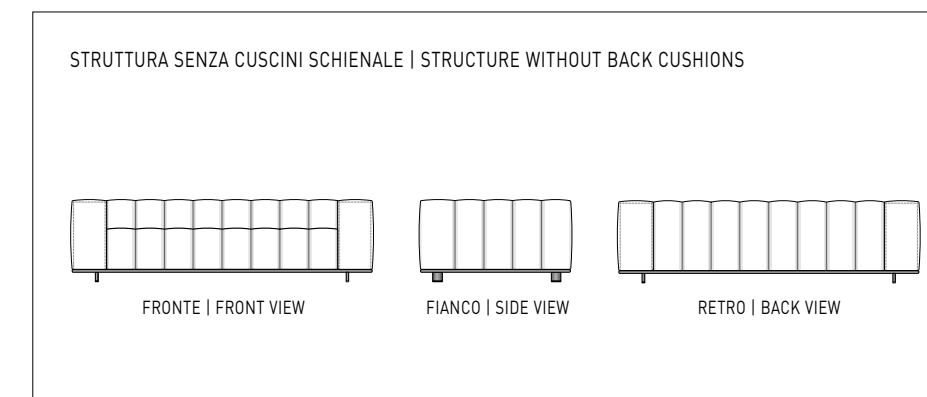

Seduta

Sedute monoblocco caratterizzate da originale sistema di cuciture.

Cuciture

Schienale, sedute e braccioli sono caratterizzati da un particolare sistema di cuciture: le varie parti di tessuto sono assemblate tra loro con una fettuccia in ecopelle e doppie cuciture. Nella versione in pelle, la fettuccia è nella medesima pelle del rivestimento.

Seat elements

One-piece seat features original decorative stitching.

Stitching

Backrest, seats and armrests feature a unique stitching detail - the various parts of the fabric are joined by a strip of eco-leather finished with a double-stitched motif. In the leather version, the strip is in the same leather as the one used for the upholstery.