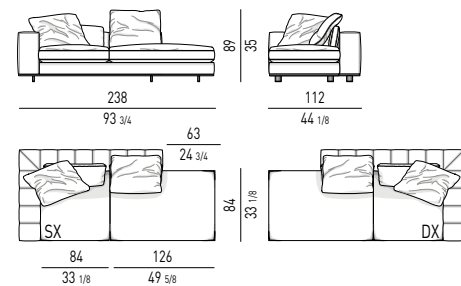

ELEMENTI TERMINALI PENISOLA | OPEN-END ELEMENTS WITH ONE ARMREST

ELEMENTO TERMINALE PENISOLA CM 238 - SCHIENALE CM 175
OPEN-END ELEMENT WITH 1 ARMREST CM 238 - BACKREST CM 175