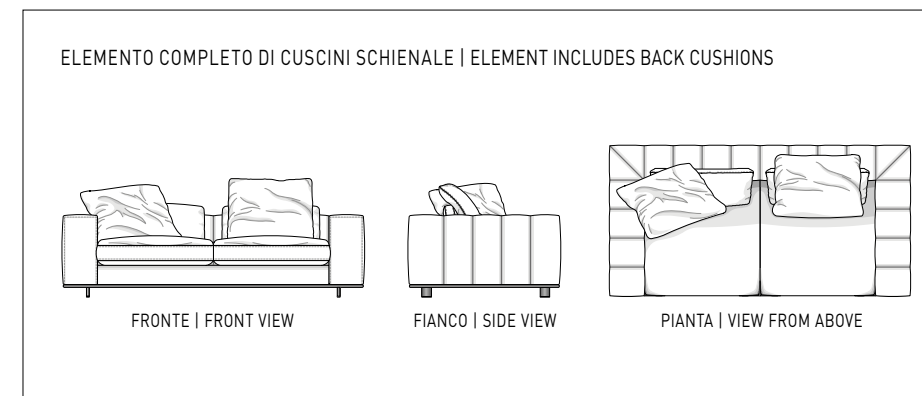

Seduta

Cuscini di seduta extra-soft, con inserto centrale in poliuretano, avvolto da imbottitura in memory foam e da uno strato di morbida piuma.

Cuciture

Schienale e braccioli sono caratterizzati da un particolare sistema di cuciture: le varie parti di tessuto sono assemblate tra loro con una fettuccia in ecopelle e doppie cuciture. Nella versione in pelle, la fettuccia è nella medesima pelle del rivestimento.

Seat cushions

Extra-soft seat cushions with polyurethane core insert, wrapped in memory foam padding and topped with a layer of soft down.

Stitching

Backrest and armrests feature a unique stitching detail - the various parts of the fabric are joined by a strip of eco-leather finished with a double-stitched motif. In the leather version, the strip is in the same leather as the one used for the upholstery.

ELEMENTI "TAILOR" | "TAILOR" ELEMENTS

CARATTERIZZATI DA SEDUTE SENZA CUSCINO SEDILE E STRUTTURA COMPLETAMENTE DISEGNATA DA IMPUNTURE
CHARACTERIZED BY ONE-PIECE SEAT, BACKRESTS AND ARMRESTS, ALL DISPLAYING DETAILED STITCHING