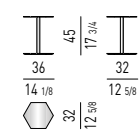

BRISLEY DESIGN RODOLFO DORDONI

MOD. A