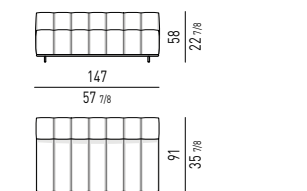

**ELEMENTO CENTRALE CM 147
CENTRAL ELEMENT CM 147**