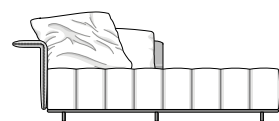

Die Elemente Freeman "Tailor" bieten eine interessante Variante, mit "Wing" an Rücken- und Armlehne, beide charakterisiert durch die einfache, leicht erscheinende Linie, dank der mit Polyurethanschaum überzogenen Metallstruktur, in klarem Gegensatz zu dem flauschigen Volumen der Sitze. Die Rücken- und Armlehne mit "Wing" tragen dazu bei, die Kompositionen mit den Elementen "Tailor" optisch leichter erscheinen zu lassen und sie dynamischer zu gestalten.

Les éléments Freeman "Tailor" présentent une variante intéressante avec dossier et accoudoir "Wing", caractérisés tous les deux par une ligne sobre et légère, grâce à une structure en métal et polyuréthane moulé, contrastant nettement avec le volume important des assises. L'utilisation des dossiers ou des accoudoirs "Wing" contribue à alléger visuellement les compositions réalisées avec les éléments "Tailor", tout en les rendant plus dynamiques.

ELEMENTI "TAILOR WING" | "TAILOR WING" ELEMENTS

ELEMENTI CARATTERIZZATI DA BRACCIOLLO E/O SCHIENALE "WING"
ELEMENTS CHARACTERIZED BY "WING" ARMREST AND/OR BACKREST

ELEMENTO "WING"
"WING" ELEMENT