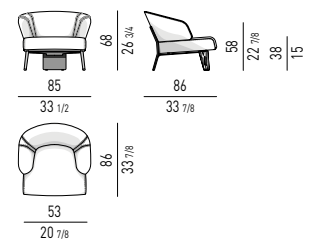

DIVANO LOUNGE SEMICURVO | SEMI-ROUND LOUNGE SOFA

 CUSCINI OPTIONAL A RICHIESTA
 OPTIONAL CUSHIONS AVAILABLE ON REQUEST

CUSCINO OPTIONAL "CREED" | "CREED" OPTIONAL CUSHION

POLTRONA "LARGE" | ARMCHAIR "LARGE"