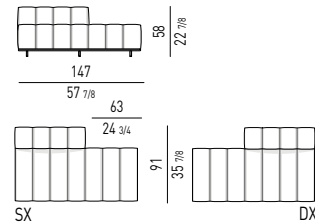

ELEMENTO PENISOLA CM 147 - SCHIENALE CM 84
OPEN-END ELEMENT CM 147 - BACKREST CM 84