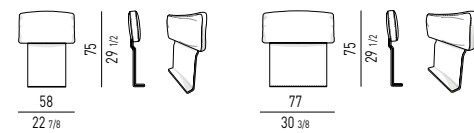

POGGIATESTA OPTIONAL "FREEMAN DUVET"
"FREEMAN DUVET" OPTIONAL HEADRESTS