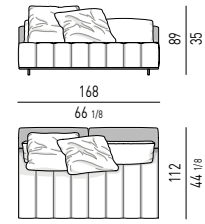

SOFÁ CM 168 - N° 2 SCHIENALI CM 84
SOFÁ CM 168 - N° 2 BACKRESTS CM 84