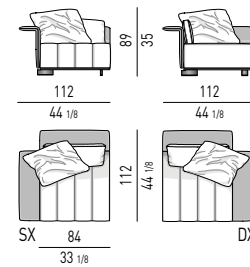

ELEMENTO TERMINALE | ELEMENT WITH ONE ARMREST

ELEMENTO TERMINALE CM 112 - SCHIENALE "WING" CM 84
ELEMENT WITH 1 ARMREST CM 112 - "WING" BACKREST CM 84