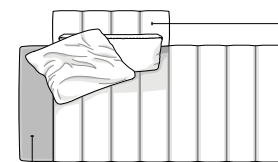

ELEMENTO "WING"
"WING" ELEMENT