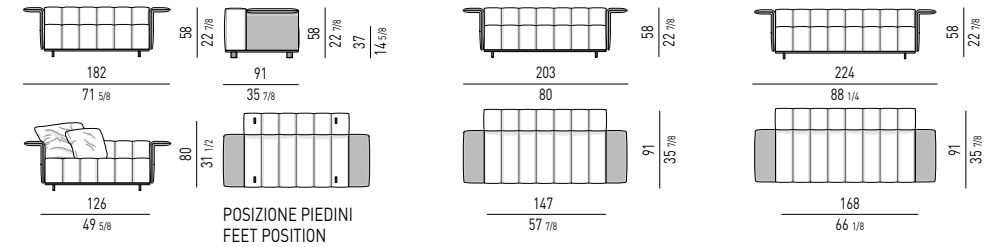

FREEMAN "LOUNGE" DESIGN RODOLFO DORDONI

DIVANI | SOFAS

ELEMENTI TERMINALI | ELEMENTS WITH ONE ARMREST

**ELEMENTO TERMINALE CM 154
ELEMENT WITH 1 ARMREST CM 154**

**ELEMENTO TERMINALE CM 175
ELEMENT WITH 1 ARMREST CM 175**

**ELEMENTO TERMINALE CM 196
ELEMENT WITH 1 ARMREST CM 196**

ELEMENTI CENTRALI | CENTRAL ELEMENTS

**ELEMENTO CENTRALE CM 126
CENTRAL ELEMENT CM 126**

**ELEMENTO CENTRALE CM 147
CENTRAL ELEMENT CM 147**

**ELEMENTO CENTRALE CM 168
CENTRAL ELEMENT CM 168**