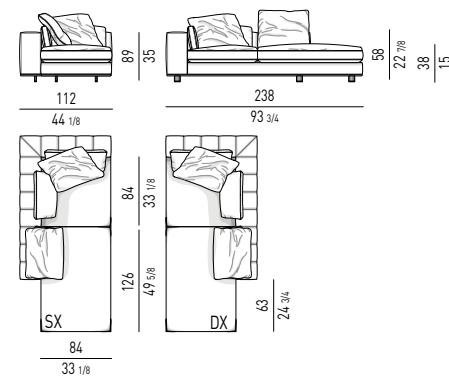

ELEMENTI CENTRALI | CENTRAL ELEMENTS

ELEMENTI DAYBED | DAYBED ELEMENTS

CHAISE-LONGUES

ELEMENTO ANGOLARE | CORNER ELEMENT

DIVANI ANGOLARI PENISOLA | OPEN-END CORNER SOFAS

DIVANO ANGOLARE PENISOLA CM 112X238
OPEN-END CORNER SOFA CM 112X238