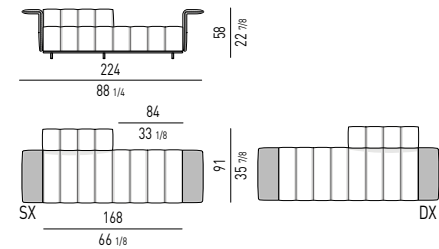

DIVANO OPEN CM 224 - SCHIENALE CM 84
OPEN SOFA CM 224 - BACKREST CM 84