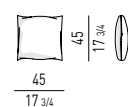

CUSCINO OPTIONAL "FREEMAN" "FREEMAN" OPTIONAL CUSHION