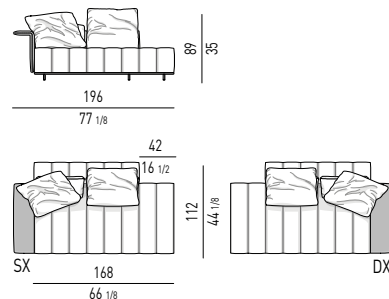

ELEMENTO TERMINALE PENISOLA CM 196 - SCHIENALE CM 126
OPEN-END ELEMENT WITH ARMREST CM 196 - BACKREST CM 126