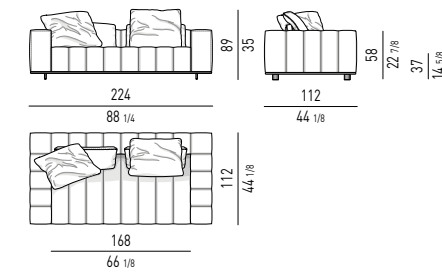

FREEMAN "TAILOR" DESIGN RODOLFO DORDONI

DIVANO | SOFA