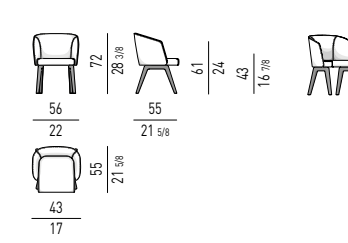

**POLTRONCINA "LOUNGE"
"LOUNGE" LITTLE ARMCHAIR**

FINITURE BASE
BASE FINISHES

LEGNO | WOOD

FRASSINO | ASH

SUCUPIRA TINTO VISONE
MINK STAINED SUCUPIRA

MOKA PORO APERTO
OPEN-PORE MOKA