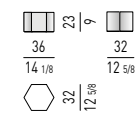

AERON DESIGN RODOLFO DORDONI

MOD. A