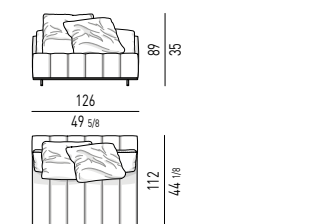

ELEMENTO CENTRALE CM 126
CENTRAL ELEMENT CM 126