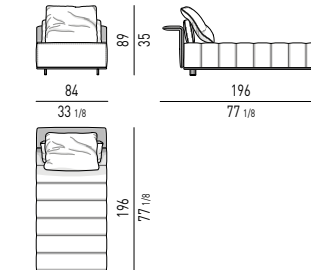

COUCH CM 84X196