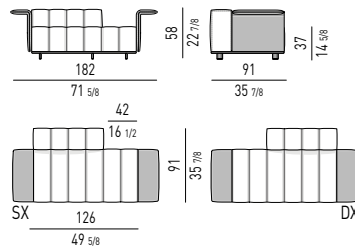

DIVANI OPEN | OPEN SOFAS

DIVANO OPEN CM 182 - SCHIENALE CM 84
OPEN SOFA CM 182 - BACKREST CM 84