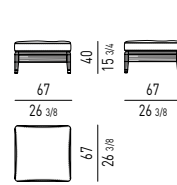

POGGIAPIEDI | OTTOMAN