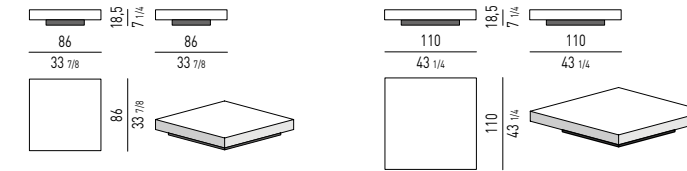

LEGNO | WOOD

BRISLEY DESIGN RODOLFO DORDONI

MOD. A

MOD. B

FINITURA STRUTTURA E PIANO STRUCTURE AND TOP FINISH

METALLO | METAL

RITTER DESIGN RODOLFO DORDONI

FINITURA STRUTTURA STRUCTURE FINISH