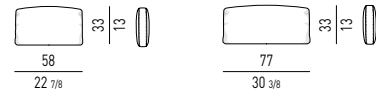

CUSCINI POGGIARENI OPTIONAL "FREEMAN" "FREEMAN" OPTIONAL LUMBAR CUSHIONS