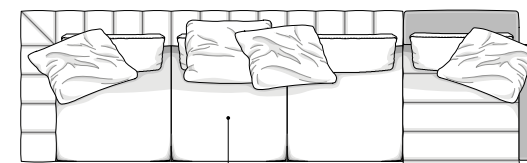

ESEMPI DI UTILIZZO BRACCIOLI E SCHIENALI "WING" | HOW TO USE "WING" ARMRESTS AND BACKRESTS

"DUVET" ELEMENTO TERMINALE CM 280
"DUVET" ELEMENT WITH 1 ARMREST CM 280

"WING" CHAISE-LONGUE CM 112X196