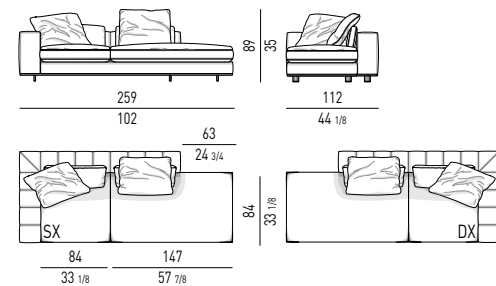

ELEMENTO TERMINALE PENISOLA CM 259 - SCHIENALE CM 196
OPEN-END ELEMENT WITH 1 ARMREST CM 259 - BACKREST CM 196