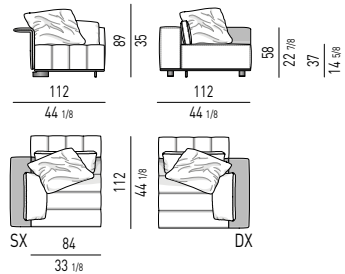

ELEMENTO ANGOLARE | CORNER ELEMENT

ELEMENTO ANGOLARE CM 112
CORNER ELEMENT CM 112