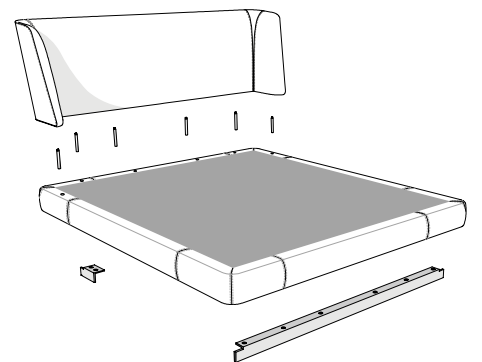

SOMMIER INTERO

La testata viene agganciata attraverso un sistema di innesto e sgancio rapido.

ONE PIECE DIVAN

The headboard is fastened through a quick set and release coupling system.

SOMMIER EINTEILIG

Das Kopfteil wird mit einem schnellen Stecksystem am Gestell angebracht.

SOMMIER ENTIER

La tête de lit se fixe à l'aide d'un mécanisme d'enclenchement et déclenchement rapide.