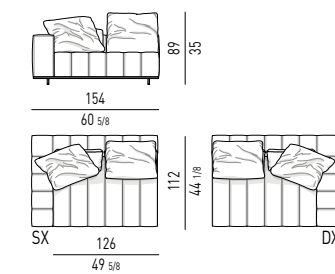

ELEMENTO TERMINALE CM 154
ELEMENT WITH 1 ARMREST CM 154