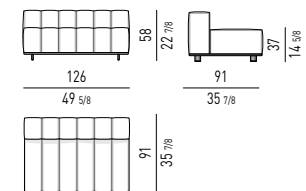

ELEMENTI CENTRALI | CENTRAL ELEMENTS

**ELEMENTO CENTRALE CM 126
CENTRAL ELEMENT CM 126**