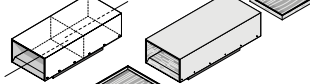

METALLO | METAL

GRAY "TRAY" DESIGN RODOLFO DORDONI

STRUTTURA STRUTTURA
STRUCTURE FINISH

LEGNO | WOOD

GRAY DESIGN RODOLFO DORDONI

N° 2 VANI A GIORNO
N° 2 OPEN COMPARTMENTS

N° 2 VANI A GIORNO
N° 2 OPEN COMPARTMENTS