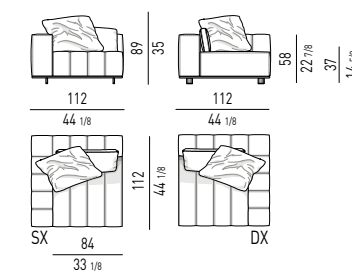

ELEMENTI TERMINALI | ELEMENTS WITH ONE ARMREST

ELEMENTO TERMINALE CM 112
ELEMENT WITH 1 ARMREST CM 112