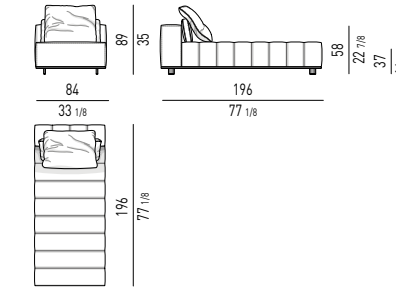

ELEMENTO DAYBED CM 196 - SCHIENALE CM 126
DAYBED ELEMENT CM 196 - BACKREST CM 126

COUCH

COUCH CM 84X175

COUCH CM 84X196

CHAISE-LONGUES

CHAISE-LONGUE CM 112X175

CHAISE-LONGUE CM 112X196

CHAISE-LONGUE CM 175X196