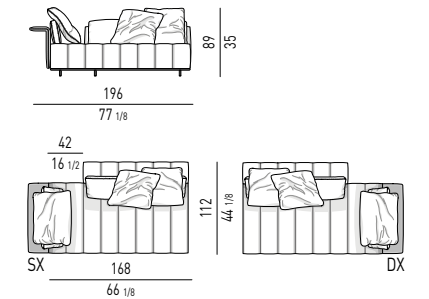

ELEMENTO DAYBED CM 196 - SCHIENALE CM 126
DAYBED ELEMENT CM 196 - BACKREST CM 126

CHAISE-LONGUES

CHAISE-LONGUE CM 112X175

CHAISE-LONGUE CM 112X196

CHAISE-LONGUE CM 175X196

POUF | OTTOMANS

BRACCIOLI-POUF | ARMRESTS-OTTOMAN