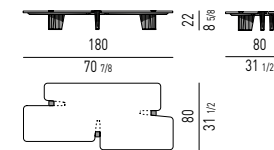

JACOB DESIGN RODOLFO DORDONI