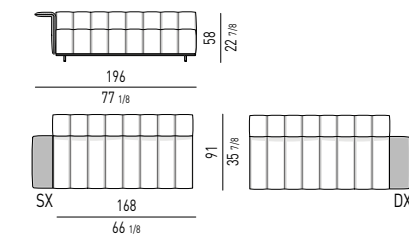

**ELEMENTO TERMINALE CM 196
ELEMENT WITH 1 ARMREST CM 196**