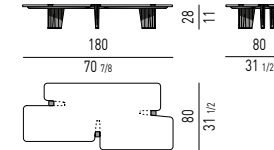

JACOB DESIGN RODOLFO DORDONI