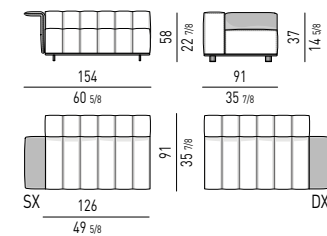

ELEMENTI TERMINALI | ELEMENTS WITH ONE ARMREST

**ELEMENTO TERMINALE CM 154
ELEMENT WITH 1 ARMREST CM 154**