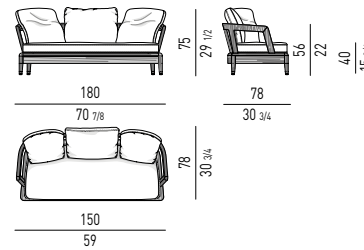

VIRGINIA "INDOOR" DESIGN RODOLFO DORDONI

IROKO

DIVANO | SOFA