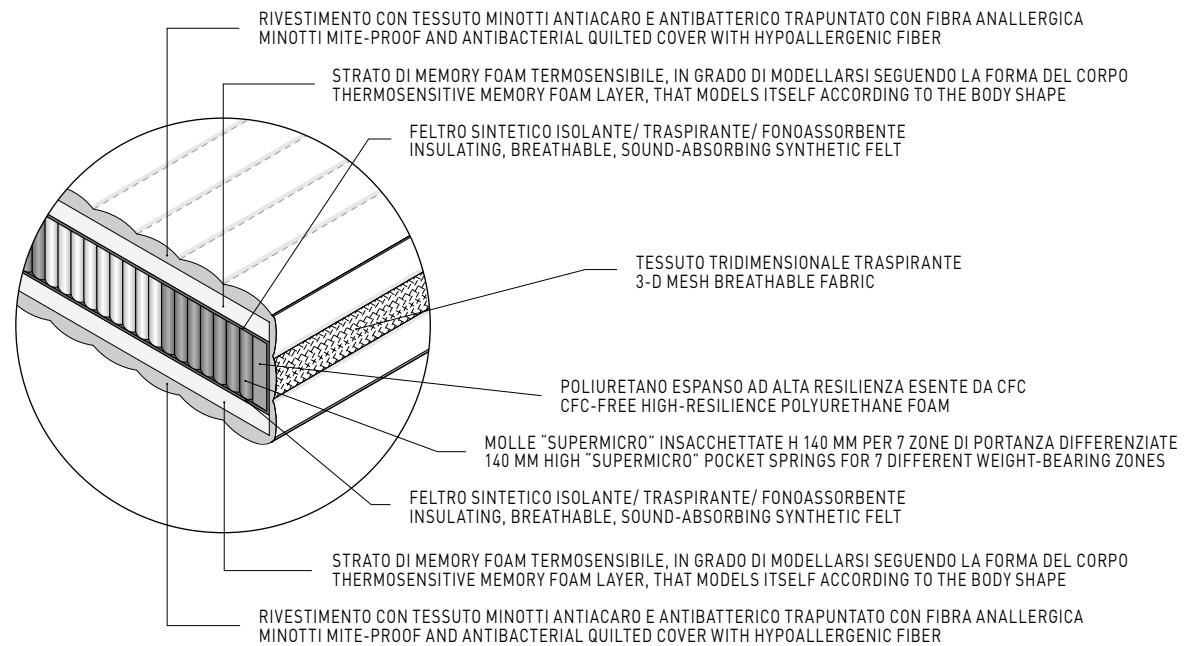

DIMENSIONI MATERASSO
MATTRESS DIMENSIONS

160X200 CM
63X78^{3/4}"

180X200 CM
70^{7/8}X78^{3/4}"

200X200 CM
78^{3/4}X78^{3/4}"

153X203 CM
60^{1/4}X80"

193X203 CM
76X80"