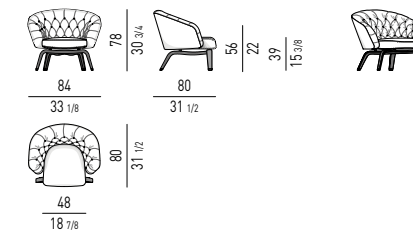

WINSTON DESIGN RODOLFO DORDONI

FINITURA BASE
BASE FINISH

BAYDUR® 60

MOKA SCURO
DARK MOKA