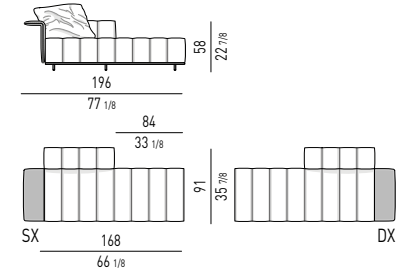

ELEMENTO TERMINALE PENISOLA CM 196 - SCHIENALE CM 84
OPEN-END ELEMENT WITH 1 ARMREST CM 196 - BACKREST CM 84