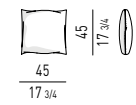

CUSCINO OPTIONAL "FREEMAN"
"FREEMAN" OPTIONAL CUSHION