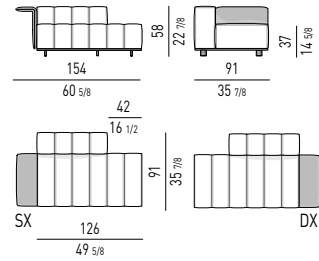

**ELEMENTO CENTRALE CM 147
CENTRAL ELEMENT CM 147**

**ELEMENTO CENTRALE CM 168
CENTRAL ELEMENT CM 168**

ELEMENTI TERMINALI PENISOLA | OPEN-END ELEMENTS WITH ONE ARMREST

ELEMENTO TERMINALE PENISOLA CM 154 - SCHIENALE CM 84
OPEN-END ELEMENT WITH 1 ARMREST CM 154 - BACKREST CM 84