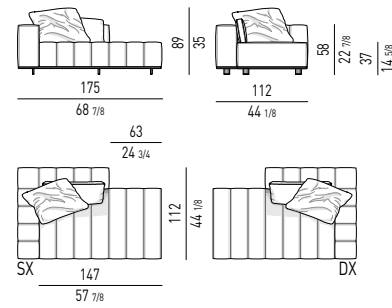

ELEMENTI TERMINALI PENISOLA | OPEN-END ELEMENTS WITH ONE ARMREST

ELEMENTO TERMINALE PENISOLA CM 175 - SCHIENALE CM 112
OPEN-END ELEMENT WITH 1 ARMREST CM 175 - BACKREST CM 112