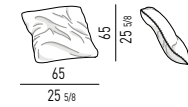

CUSCINO SCHIENALE OPTIONAL "FREEMAN" "FREEMAN" OPTIONAL BACK CUSHION