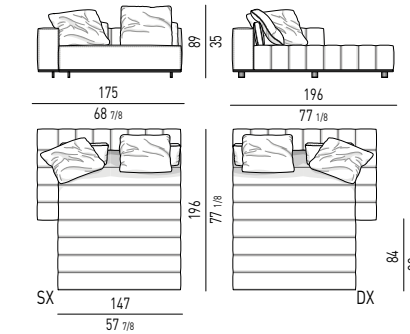

ELEMENTO DAYBED CM 196 - SCHIENALE CM 126
DAYBED ELEMENT CM 196 - BACKREST CM 126

COUCH

COUCH CM 84X175

COUCH CM 84X196

CHAISE-LONGUES

CHAISE-LONGUE CM 112X175

CHAISE-LONGUE CM 112X196

CHAISE-LONGUE CM 175X196