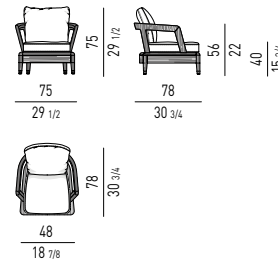

POLTRONA | ARMCHAIR