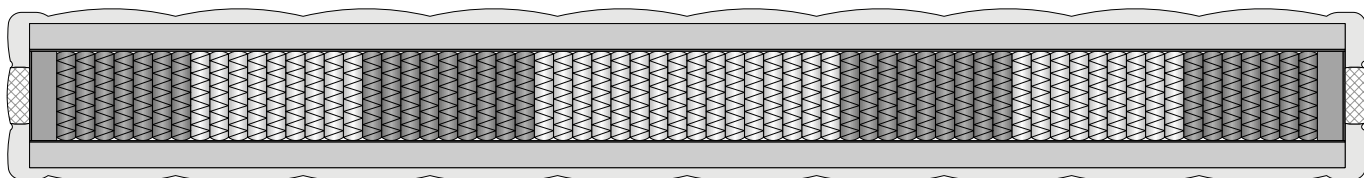

MINORE PORTANZA
LOWER WEIGHT-BEARING CAPACITY

MAGGIORE PORTANZA
HIGHER WEIGHT-BEARING CAPACITY

7 ZONE DI PORTANZA DIFFERENZIATE
7 DIFFERENT WEIGHT-BEARING ZONES

MOLLEGGIO SUPER MICROPOCKET A 7 ZONE

MORBIDEZZA STRAORDINARIA CON LA MOLLA CHE SI COMPRIME CON UN DITO

N. ZONE DIFFERENZIATE	7
ALTEZZA MOLLA	140 MM
DIAMETRO TESTA MOLLA	25 MM
DIAMETRO FILO ACCIAIO	0,9 - 1,0 MM
CATEGORIA MOLLE (QUANTITÀ) CM 160X200	3000

SUPER MICROPOCKET 7-AREA SPRINGS

EXTRAORDINARY SOFTNESS OF THE SPRING WHICH COMPRESSES WITH THE PUSH OF A FINGER

NO. OF DIFFERENTIATED AREAS	7
HEIGHT OF SPRINGS	140 MM
SPRING HEAD DIAMETER	25 MM
STEEL THREAD DIAMETER	0,9 - 1,0 MM
SPRING CATEGORY (QUANTITY) CM 160X200	3000