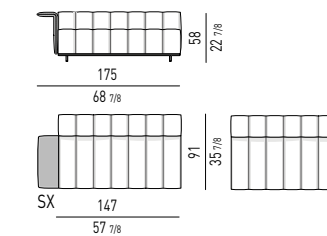

**ELEMENTO TERMINALE CM 175
ELEMENT WITH 1 ARMREST CM 175**