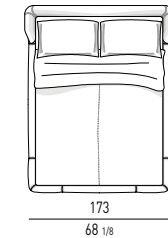

BELLAGIO "LOUNGE DINING" - WOOD H67 CM DESIGN GORDON GUILLAUMIER

PIANO LACCATO LUCIDO | GLOSSY LACQUERED TOP

PIANO SUCUPIRA | SUCUPIRA TOP

**FINITURA BASE
BASE FINISH**

LEGNO | WOOD

SUCUPIRA TINTO VISONE
MINK STAINED SUCUPIRA

**FINITURA PIASTRA
PLATE FINISH**

METALLO | METAL

BRONZO LUCIDO
GLOSSY BRONZE

**FINITURE PIANO
TOP FINISHES**

LACCATO LUCIDO | GLOSSY LACQUERED

SAND

FANGO | MUD

GRANITO | GRANITE

TURNER "LAZY SUSAN" DESIGN RODOLFO DORDONI

VERSIONE SUCUPIRA | SUCUPIRA VERSION

VERSIONE LACCATO LUCIDO | GLOSSY LACQUERED VERSION

**FINITURA STUTTURA
STRUCTURE FINISH**

LEGNO | WOOD

SUCUPIRA TINTO VISONE
MINK STAINED SUCUPIRA

LACCATO LUCIDO
GLOSSY LACQUERED

FANGO | MUD

**STRUTTURA PARTE INFERIORE
BOTTOM FINISH**

CUOIO | SADDLE-HIDE

NERO | BLACK

CREED BED DESIGN RODOLFO DORDONI

MATERASSO: 160X200 CM
MATTRESS: 63X78 3/4

MATERASSO: 180X200 CM
MATTRESS: 70 7/8 X 78 3/4

MATERASSO: 200X200 CM
MATTRESS: 78 1/2 X 78 3/4

QUEEN SIZE

MATERASSO: 153X203 CM
MATTRESS: 60 1/2 X 80

KING SIZE

MATERASSO: 193X203 CM
MATTRESS: 76X80

**FINITURA BASE
BASE FINISH**

ALLUMINIO | ALUMINUM

PELTRO | PEWTER