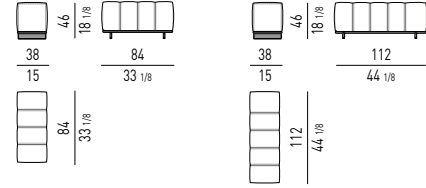

ELEMENTO DAYBED CM 196 - SCHIENALE CM 126
DAYBED ELEMENT CM 196 - BACKREST CM 126

CHAISE-LONGUES

CHAISE-LONGUE CM 112X175

CHAISE-LONGUE CM 112X196

CHAISE-LONGUE CM 175X196

POUF | OTTOMANS

BRACCIOLI-POUF | ARMRESTS-OTTOMAN