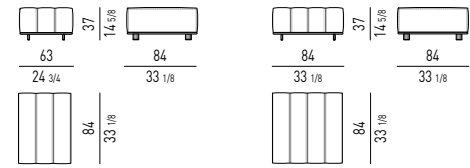

ELEMENTO DAYBED CM 196 - SCHIENALE CM 126
DAYBED ELEMENT CM 196 - BACKREST CM 126

CHAISE-LONGUES

CHAISE-LONGUE CM 112X175

CHAISE-LONGUE CM 112X196

CHAISE-LONGUE CM 175X196

POUF | OTTOMANS

BRACCIOLI-POUF | ARMRESTS-OTTOMAN