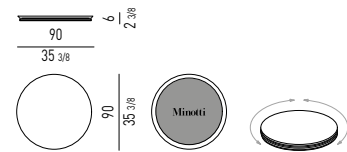

VERSIONE LACCATO LUCIDO | GLOSSY LACQUERED VERSION

**FINITURA STUTTURA
STRUCTURE FINISH**

LEGNO | WOOD

SUCUPIRA TINTO VISONE
MINK STAINED SUCUPIRA

LACCATO LUCIDO
GLOSSY LACQUERED

FANGO | MUD

**STRUTTURA PARTE INFERIORE
BOTTOM FINISH**

CUOIO | SADDLE-HIDE

NERO | BLACK