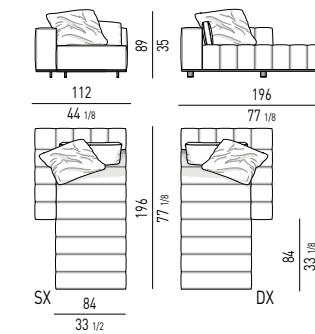

ELEMENTO DAYBED CM 196 - SCHIENALE CM 126
DAYBED ELEMENT CM 196 - BACKREST CM 126

COUCH

COUCH CM 84X175

COUCH CM 84X196

CHAISE-LONGUES

CHAISE-LONGUE CM 112X175

CHAISE-LONGUE CM 112X196

CHAISE-LONGUE CM 175X196