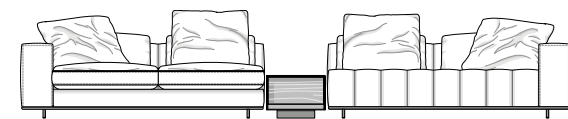

TAVOLINO GRAY CM 47X110 H34
GRAY COFFEE TABLE CM 47X110 H34