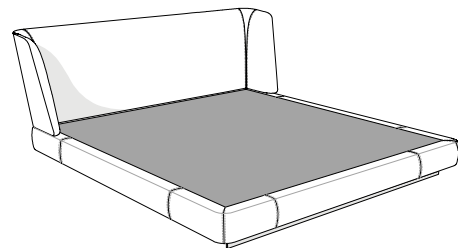

SOMMIER INTERO

La testata viene agganciata attraverso un sistema di innesto e sgancio rapido.

ONE PIECE DIVAN

The headboard is fastened through a quick set and release coupling system.

SOMMIER EINTEILIG

Das Kopfteil wird mit einem schnellen Stecksystem am Gestell angebracht.

SOMMIER ENTIER

La tête de lit se fixe à l'aide d'un mécanisme d'enclenchement et déclenchement rapide.