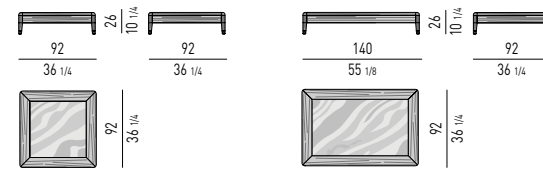

TAVOLINI | COFFEE TABLES